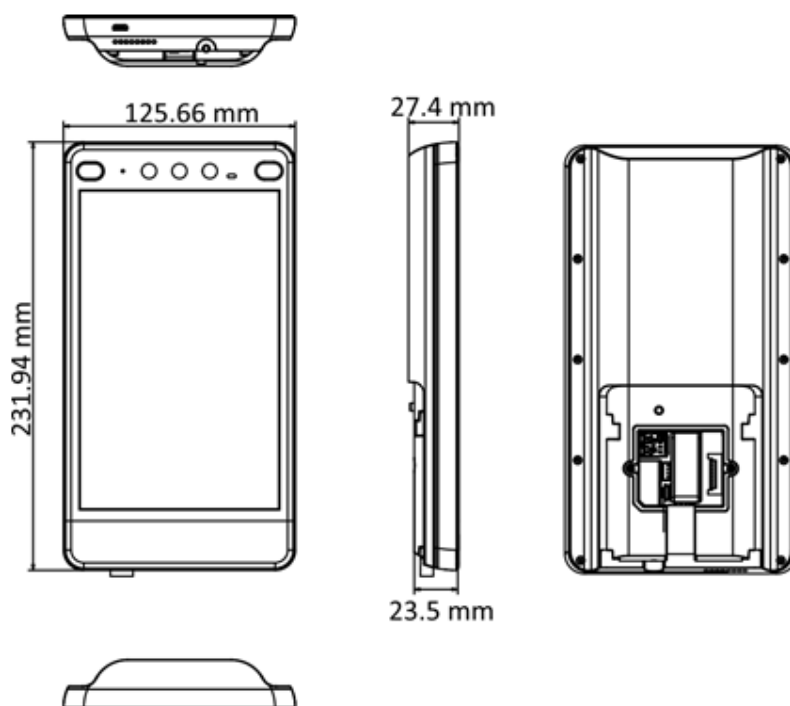

Функции	
Детекция подлинности биометрических данных лица (антиспуфинг)	Поддерживается
Синхронизация времени	Поддерживается
Основное	
Питание	DC 12 В / 3 А
Рабочая температура	От -30 до +60 °С
Рабочая влажность	От 10 до 90 % (без конденсата)
Размеры	126 × 232 × 27 мм (5.0 × 9.1 × 1.1")
Установка	Установка на стену
Уровень защиты	IP65 (рекомендуется использовать устройство в помещении для распознавания сетчатки глаза)
Язык	Английский

Доступные модели

DS-K1T981M

Размеры (ед. изм.: мм)